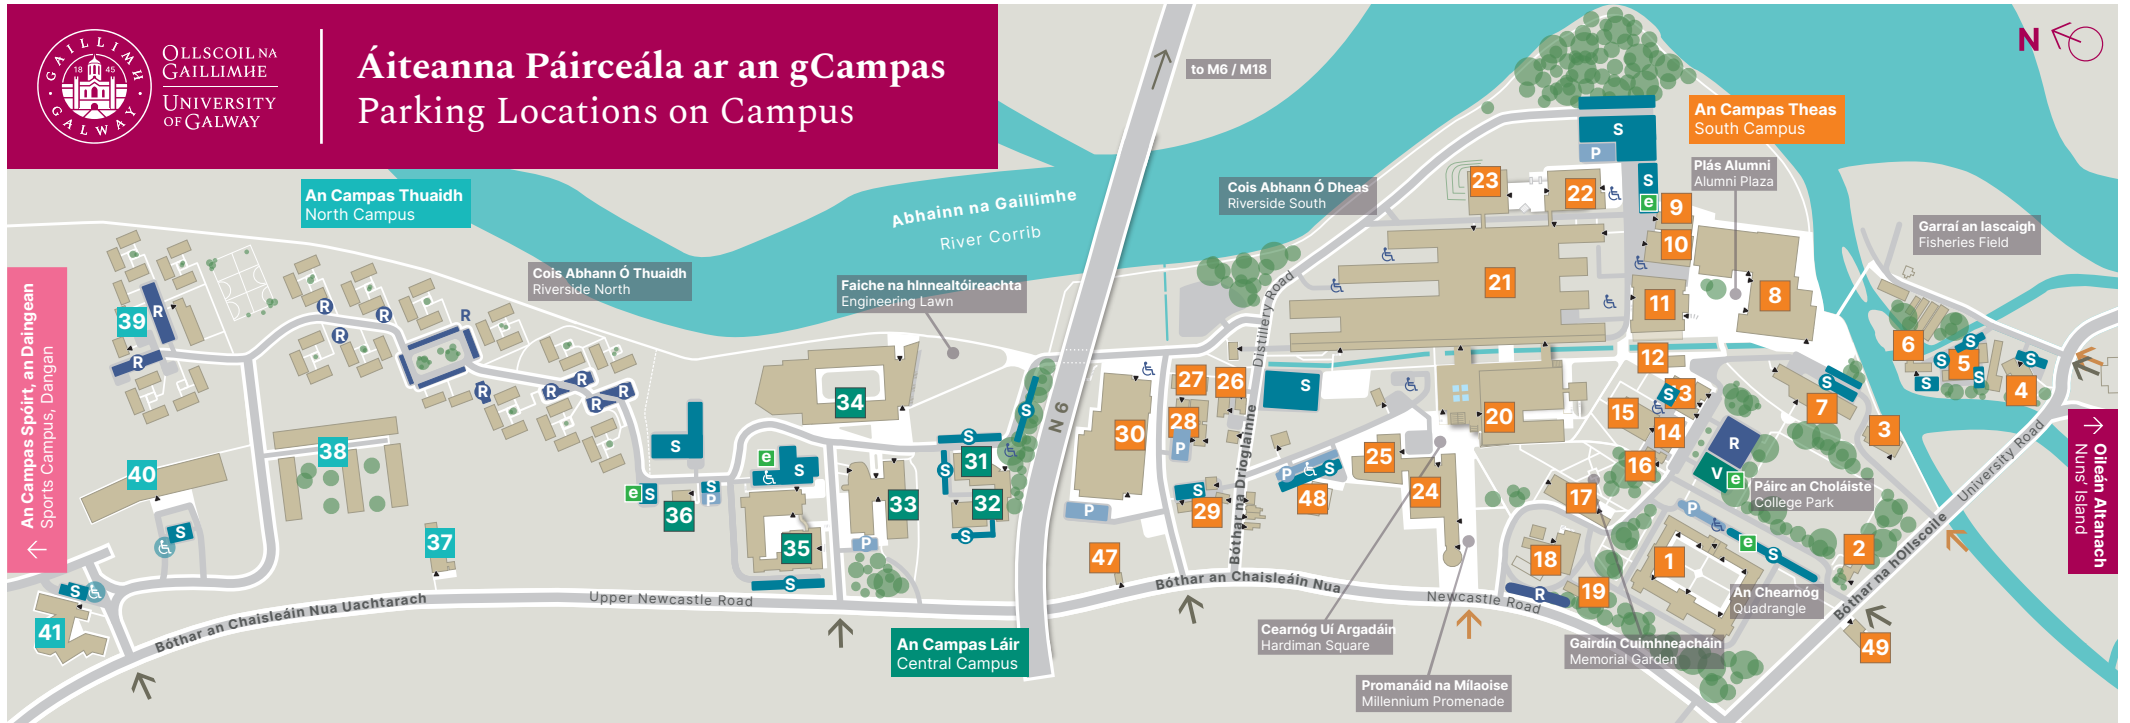

OLLSCOIL NA
GAILLIMHE
UNIVERSITY
OF GALWAY

Áiteanna Páirceála ar an gCampas Parking Locations on Campus